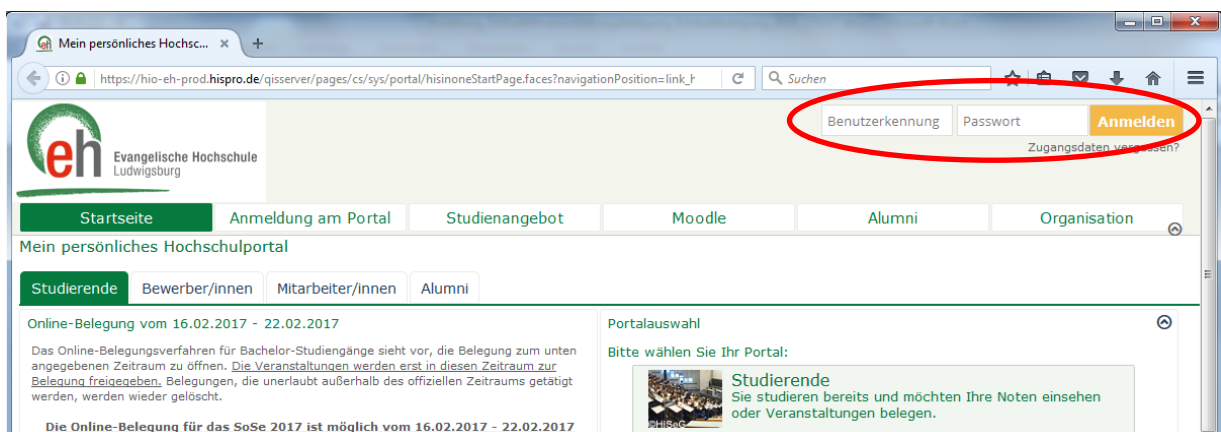

Anleitung zum Herunterladen von Bafög-, Immatrikulations-, Beitragsbescheinigung sowie Notenkonto

Diese Anleitung erklärt, wo und wie Sie in HISinOne Ihre Bescheinigungen für Bafög, die Immatrikulation, den Semesterbeitrag oder Ihr Notenkonto herunterladen und ausdrucken können.

1. Schritt

Gehen Sie dazu auf die Internetseite portal.eh-ludwigsburg.de

2. Schritt

Geben Sie oben rechts auf der Seite Ihre Benutzerkennung und Ihr Passwort für HISinOne ein.

3. Schritt

Loggen Sie sich ein, indem Sie auf „Anmelden“ klicken.

Anleitung zum Herunterladen von Bafög-, Immatrikulations-, Beitragsbescheinigung sowie Notenkonto

4. Schritt

Zeigen Sie auf die Registerkarte „Mein Studium“ und klicken Sie dann auf den Menü-Eintrag „Studienservice“