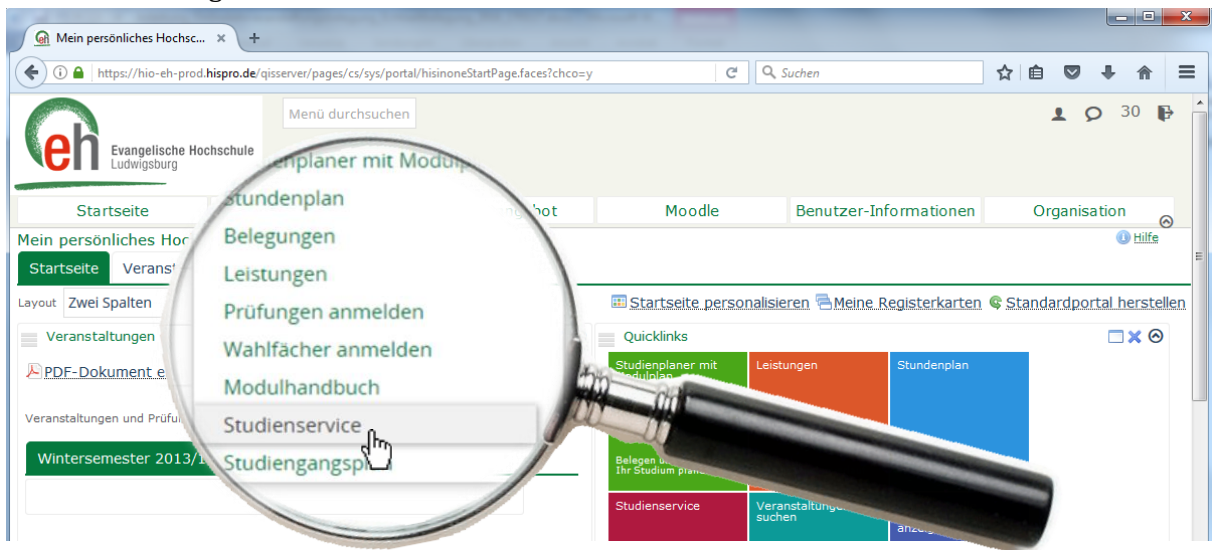

Anleitung zum Herunterladen von Bafög-, Immatrikulations-, Beitragsbescheinigung sowie Notenkonto

Diese Anleitung erklärt, wo und wie Sie in HISinOne Ihre Bescheinigungen für Bafög, die Immatrikulation, den Semesterbeitrag oder Ihr Notenkonto herunterladen und ausdrucken können.

1. Schritt

Gehen Sie dazu auf die Internetseite portal.eh-ludwigsburg.de

2. Schritt

Geben Sie oben rechts auf der Seite Ihre Benutzerkennung und Ihr Passwort für HISinOne ein.

3. Schritt

Loggen Sie sich ein, indem Sie auf „Anmelden“ klicken.

Anleitung zum Herunterladen von Bafög-, Immatrikulations-, Beitragsbescheinigung sowie Notenkonto

4. Schritt

Zeigen Sie auf die Registerkarte „Mein Studium“ und klicken Sie dann auf den Menü-Eintrag „Studienservice“

5. Schritt

Es erscheint die Übersichtsseite des Studienservices, mit Ihrem persönlichen Status. Dort klicken Sie auf den Menüpunkt „Bescheinigungen“.

6. Schritt

Nun können Sie die unterschiedlichen Bescheinigungen (Immatrikulationsbescheinigung auf Deutsch oder Englisch, Bafögbescheinigung,...) jedes Semesters herunterladen und ausdrucken.